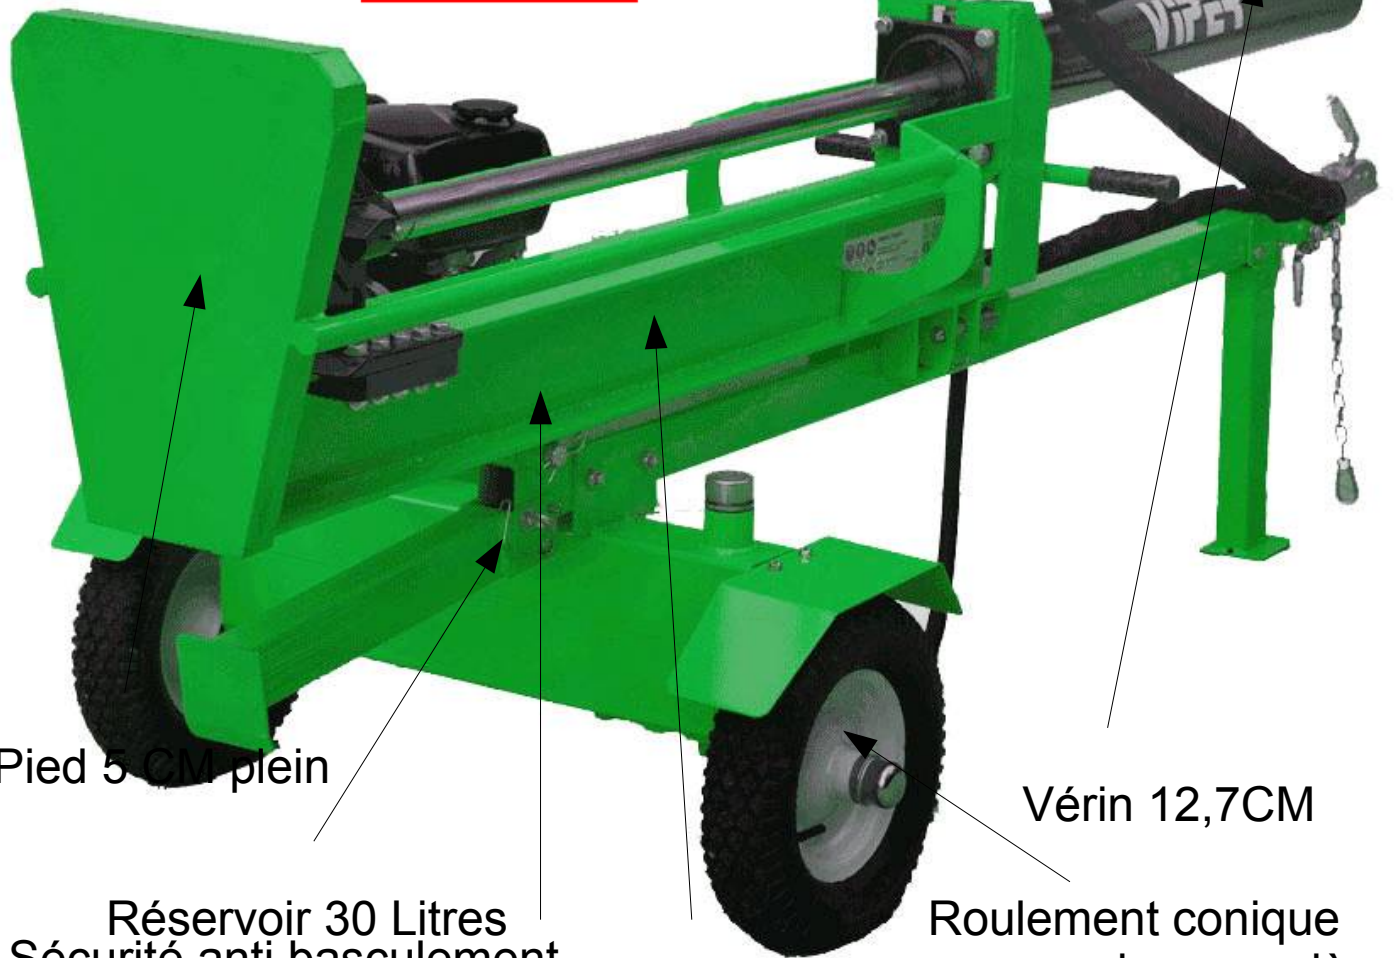

Viper série 110 Série spécial 80L /Mn

La fendeuse la plus rapide de sa catégorie

Moteur 13CV

CYLINDRE

ACIER

Pompe 80 L/MN

Commande Easy Stop

COMEO
HIGH PRESSURE PUMP HILOW

Pied 5 CM plein

Réservoir 30 Litres
Sécurité anti basculement

Poutre renforcé

Vérin 12,7CM

Roulement conique
avec cache poussière

Easy stop : Vous arrêtez le coin ou vous désirez ce qui provoque un gain de temps considérable par rapport au retour automatique .