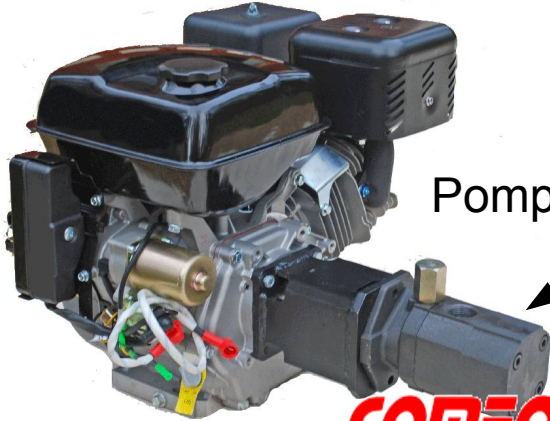

Viper série 110 Série spécial 80L /Mn

La fendeuse la plus rapide de sa catégorie

Moteur 13CV

CYLINDRE

ACIER

Pompe 80 L/MN

Commande Easy Stop

COMEO
HIGH PRESSURE PUMP HILOW

Pied 5 CM plein

Réservoir 30 Litres
Sécurité anti basculement

Poutre renforcé

Vérin 12,7CM

Roulement conique
avec cache poussière

Easy stop : Vous arrêtez le coin ou vous désirez ce qui provoque un gain de temps considérable par rapport au retour automatique .